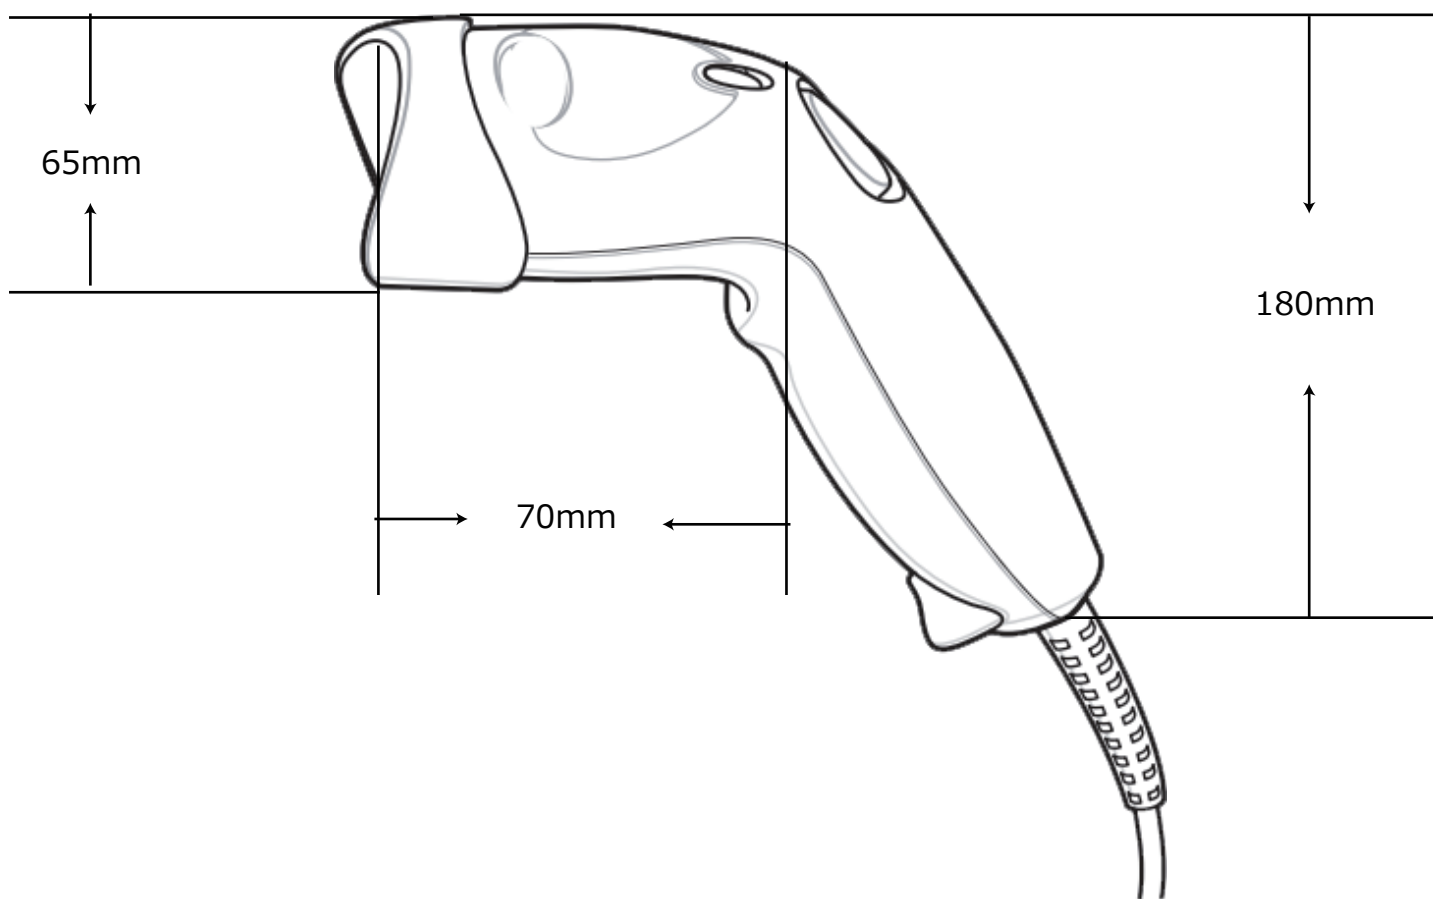

LS1203 外形寸法図 (略図・概寸)

7cm × 18cm × 6.5cm