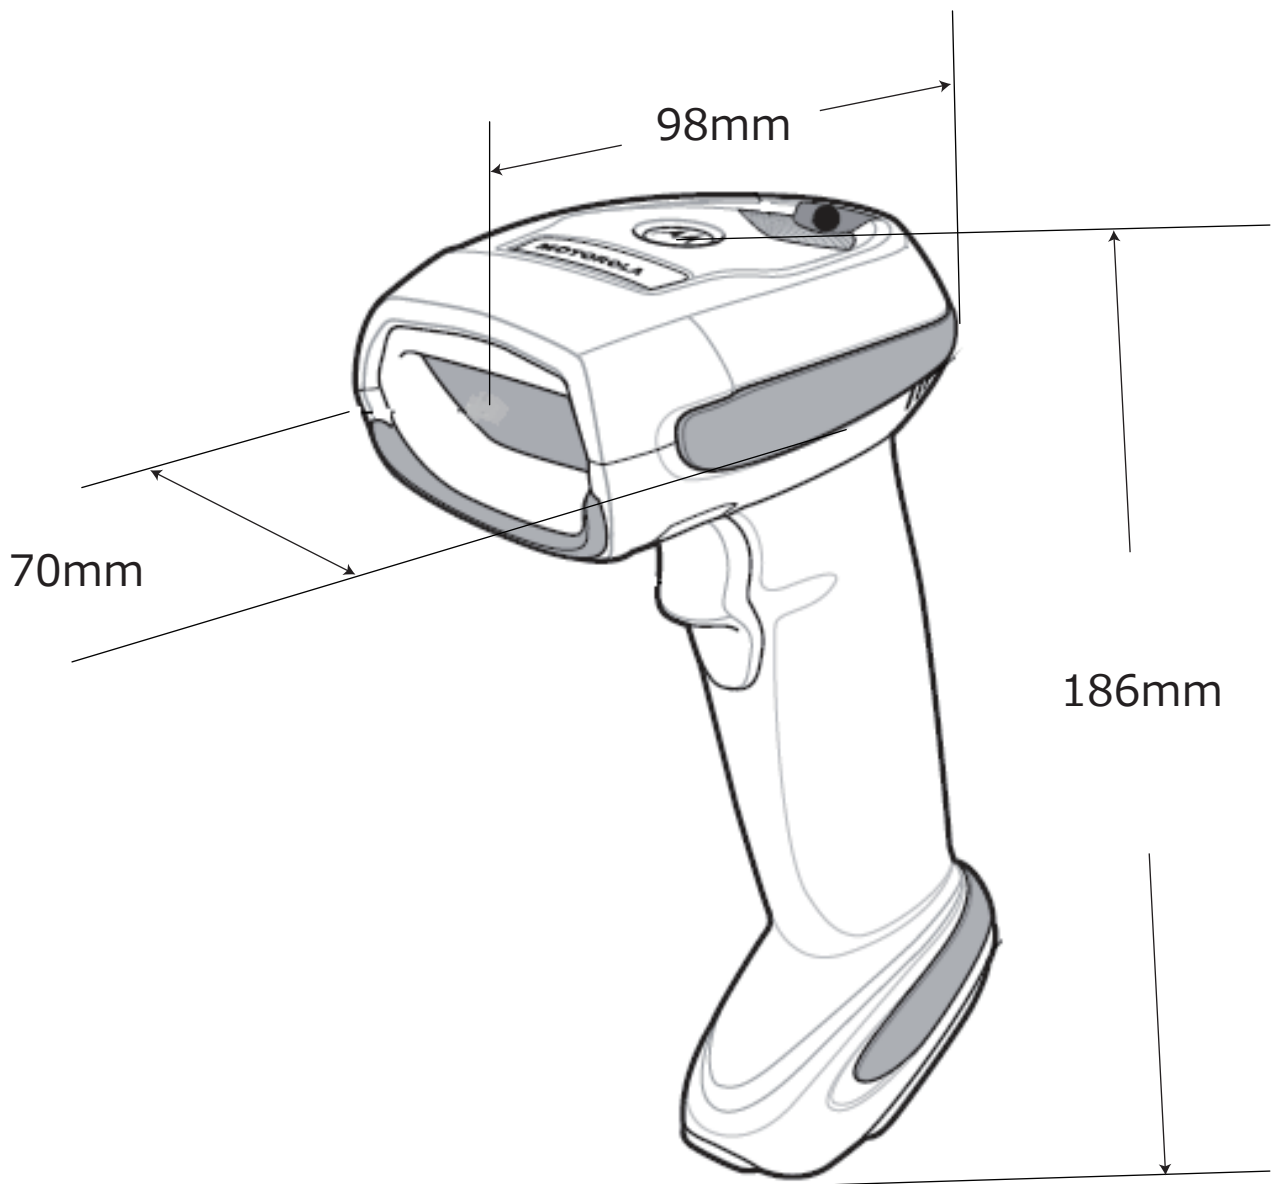

LI4278 外形寸法図 (略図・概寸)

高さ 18.6cm × 幅 7cm × 奥行き 9.8cm