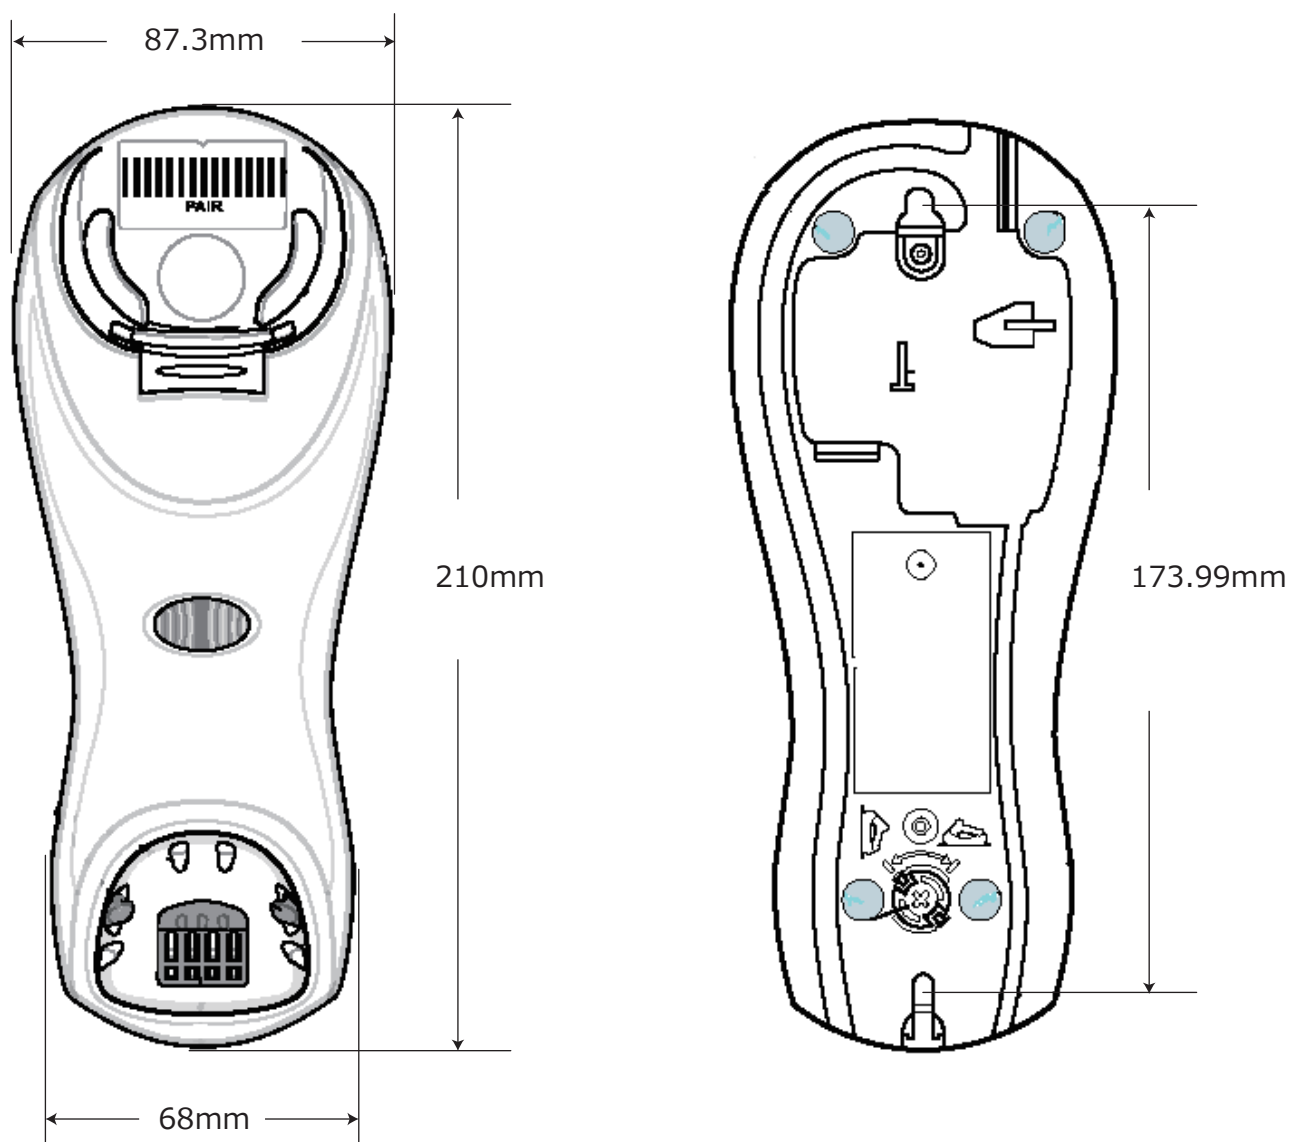

CR0078 外形寸法図 (略図・概寸)

高さ 21cm × 幅 8.73cm