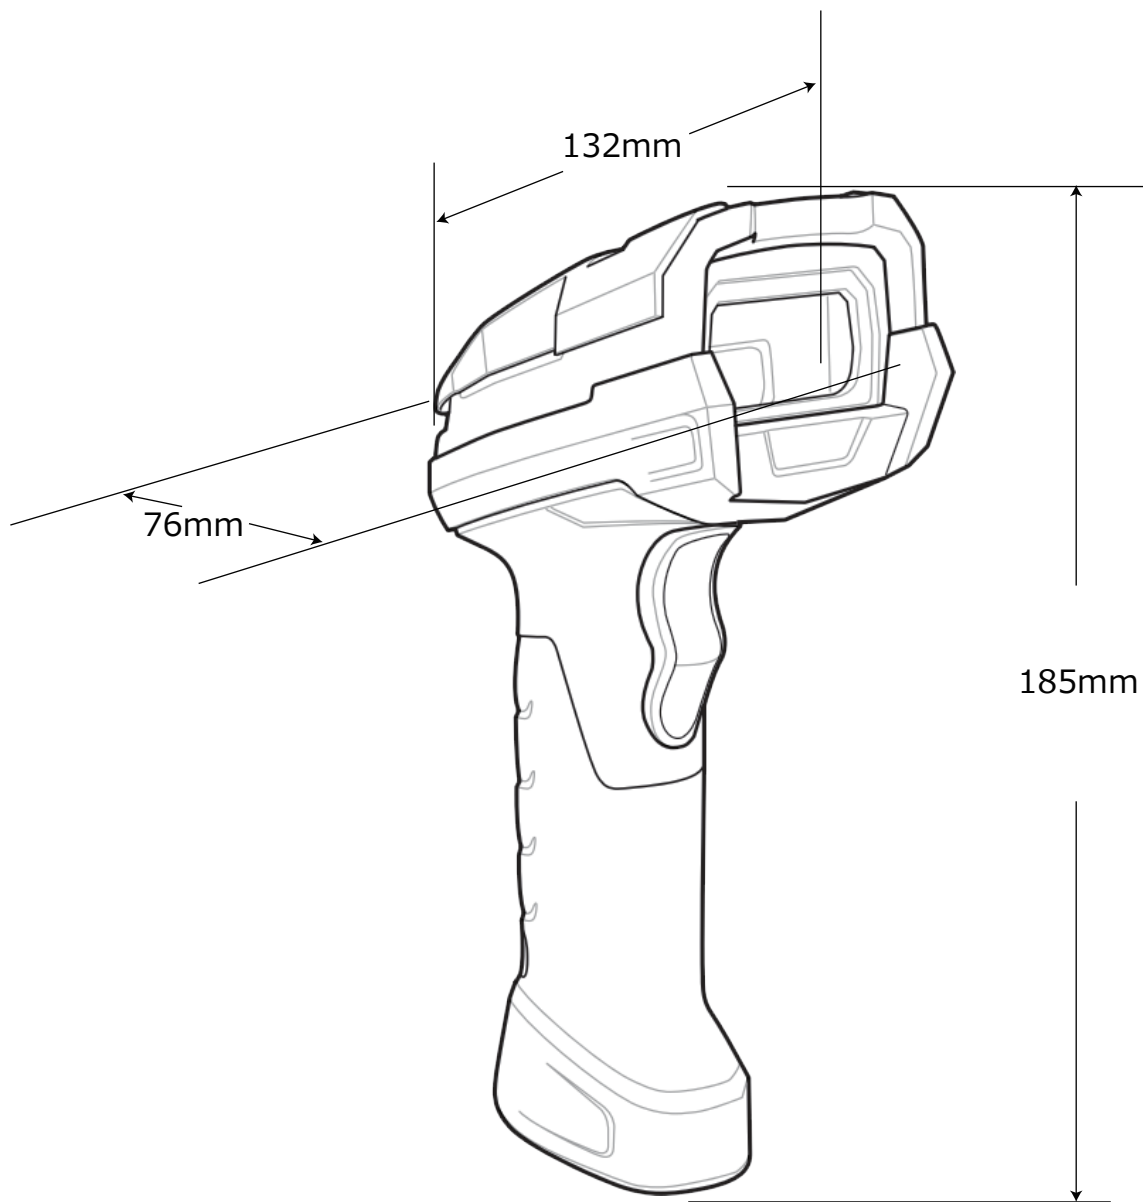

LI3608 外形寸法図 (略図・概寸)

高さ 18.5cm × 幅 7.6cm × 奥行き 13.2cm