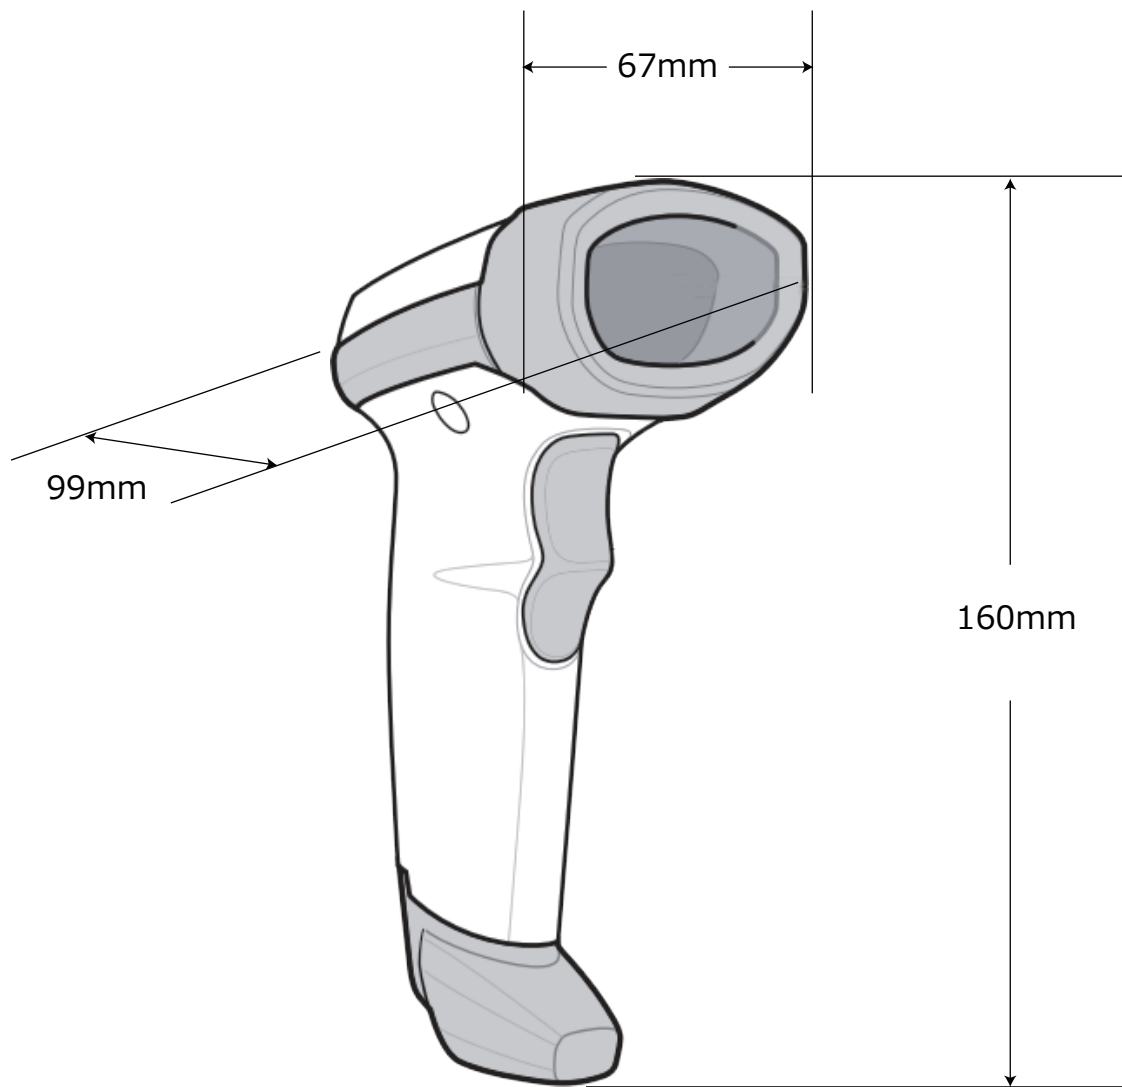

LI2208 外形寸法図 (略図・概寸)

高さ 16cm × 幅 6.7cm × 奥行き 9.9cm