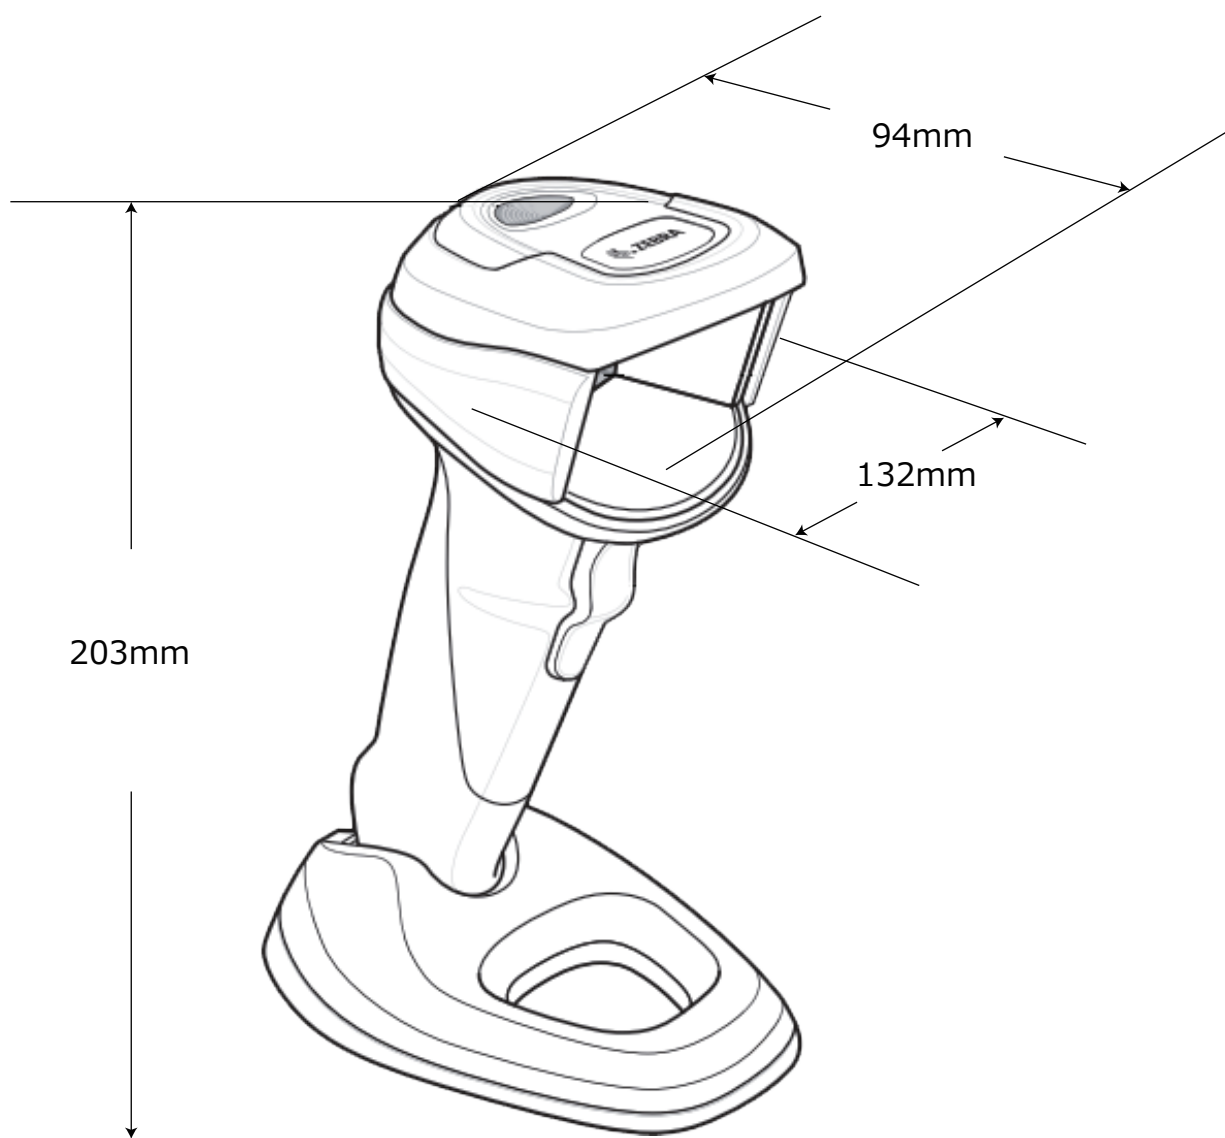

DS9908 外形寸法図 (略図・概寸)

高さ 20.3cm × 幅 9.4cm × 奥行き 13.2cm