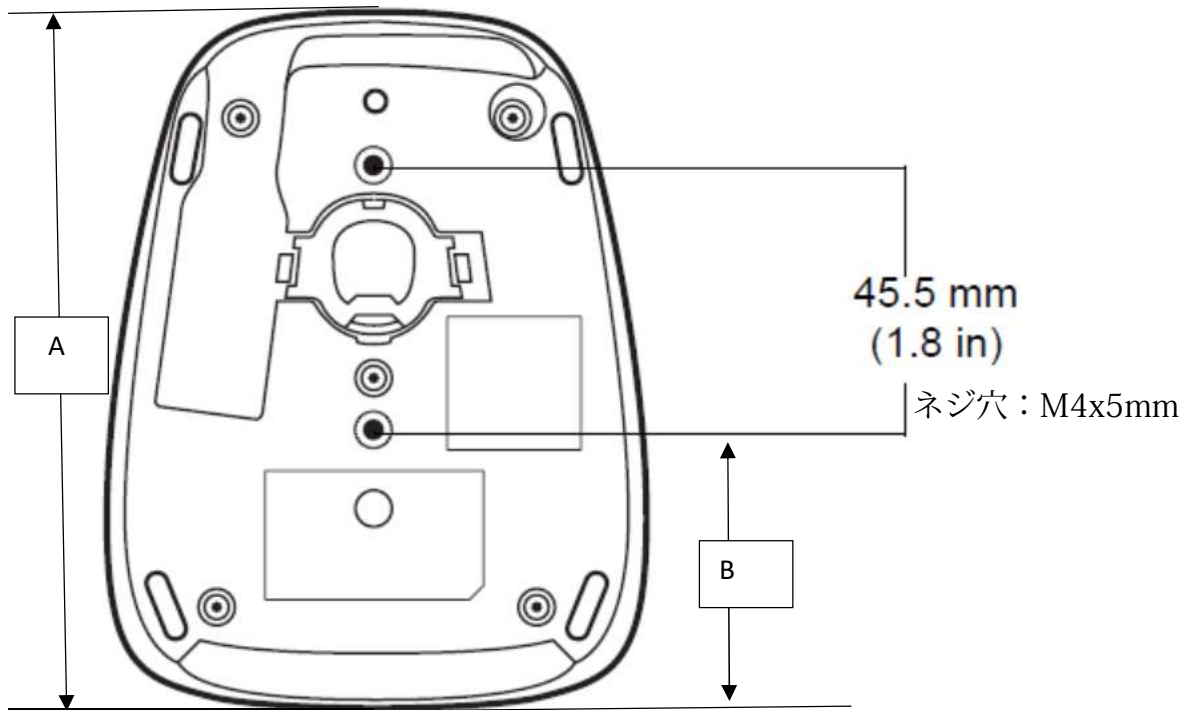

DS8178, CR8178SC,PC 外形寸法図 (概寸)

A: 175mm

B: 66mm

C: 89mm

CR8178-SC

A: 212mm

B: 60mm

CR8178-PC

A: 122mm

B: 49mm