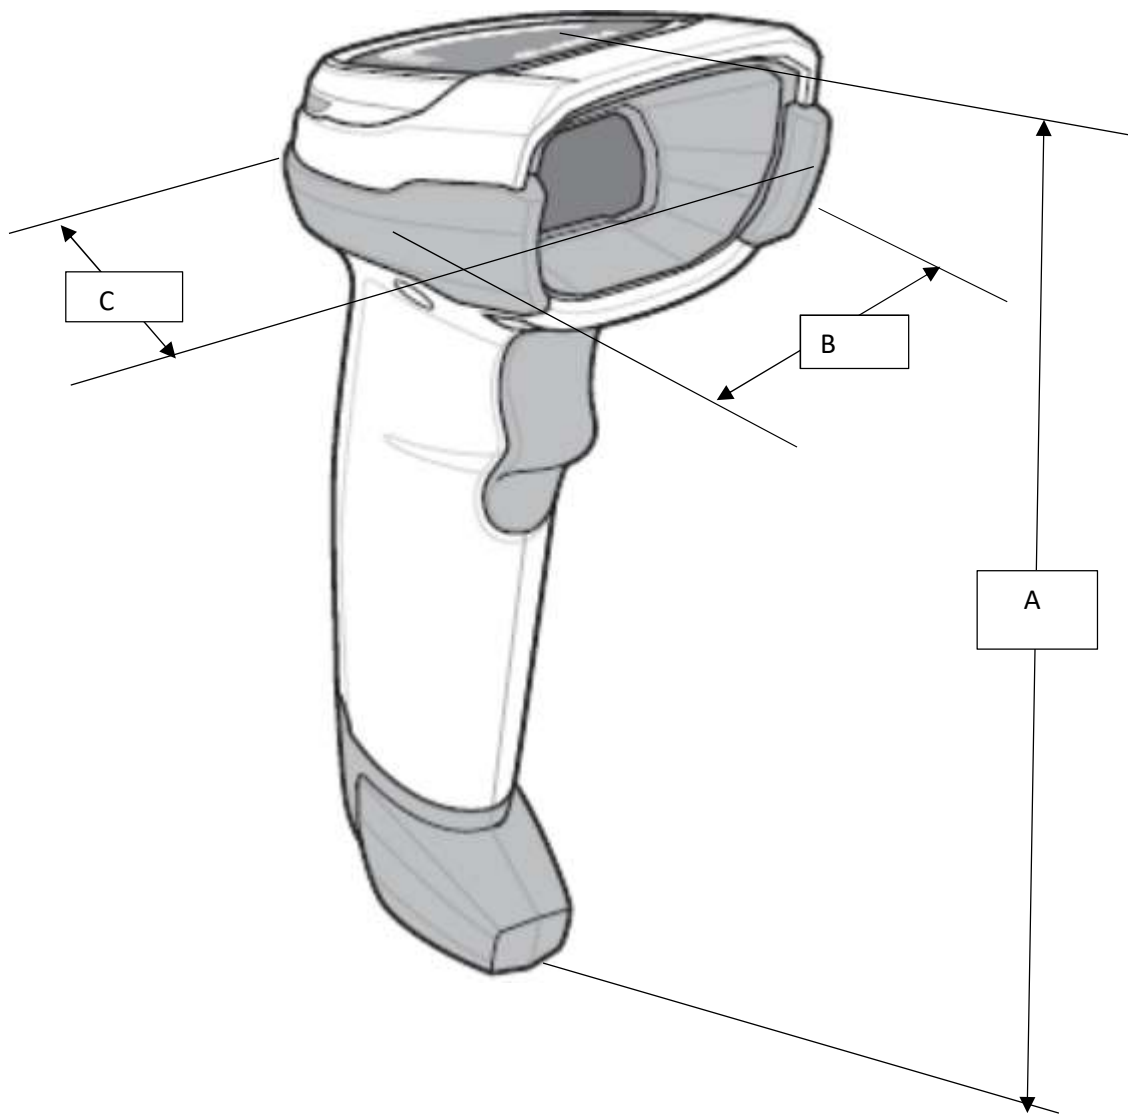

DS8178, CR8178SC,PC 外形寸法図 (概寸)

A: 175mm

B: 66mm

C: 89mm

CR8178-SC

A: 212mm

B: 60mm

CR8178-PC

A: 122mm

B: 49mm