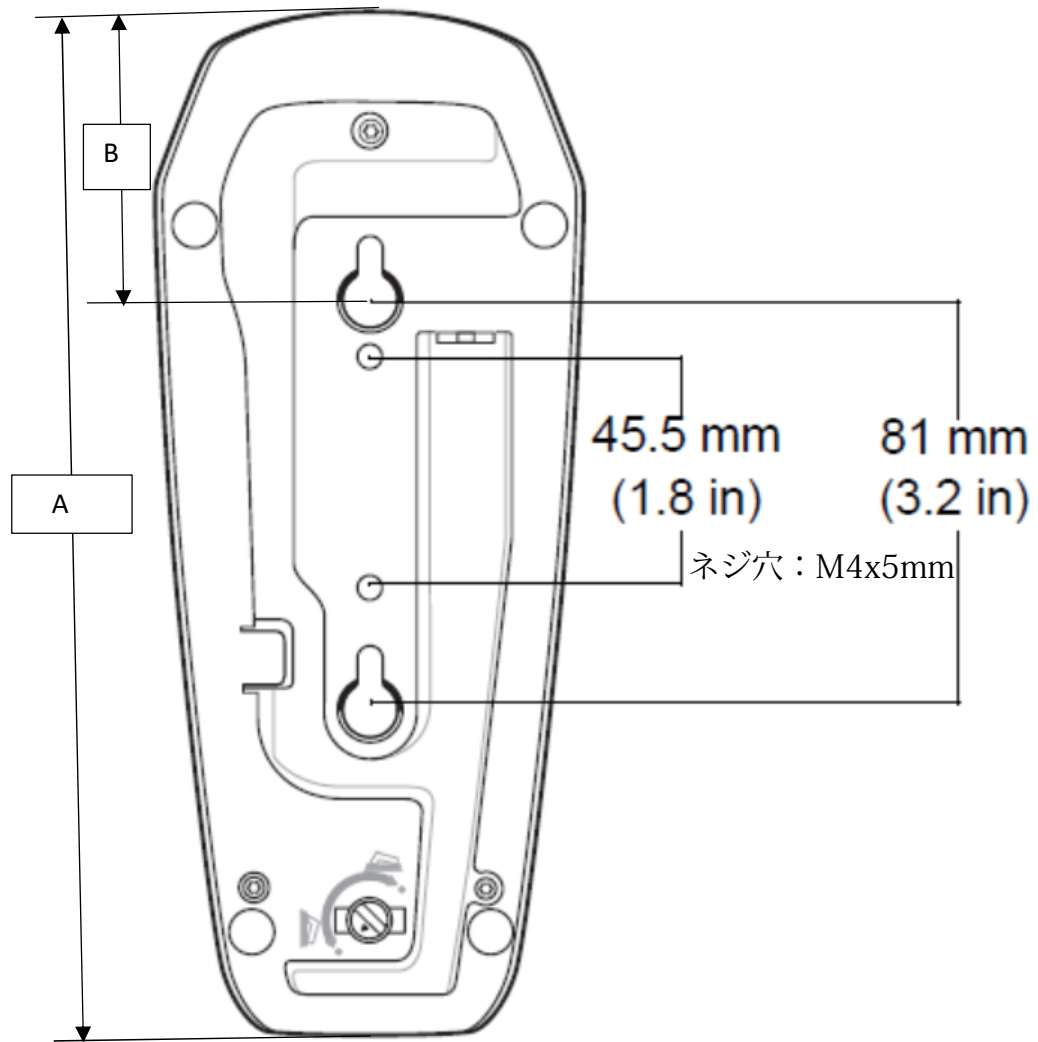

DS8178, CR8178SC,PC 外形寸法図 (概寸)

A: 175mm

B: 66mm

C: 89mm

CR8178-SC

A: 212mm

B: 60mm

CR8178-PC

A: 122mm

B: 49mm