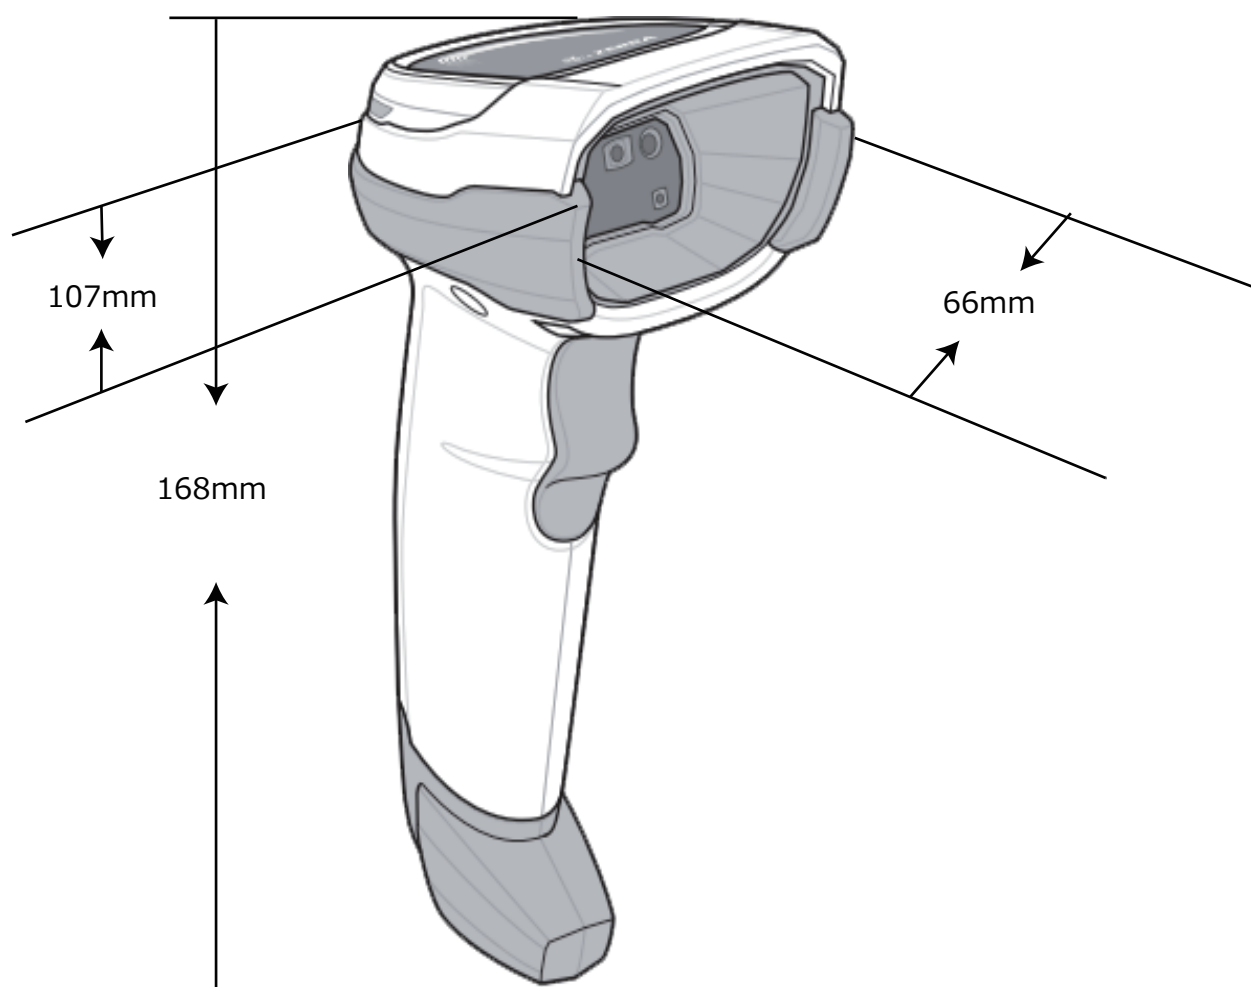

DS8108 外形寸法図 (略図・概寸)

高さ 16.8cm × 幅 6.6cm × 奥行き 10.7cm