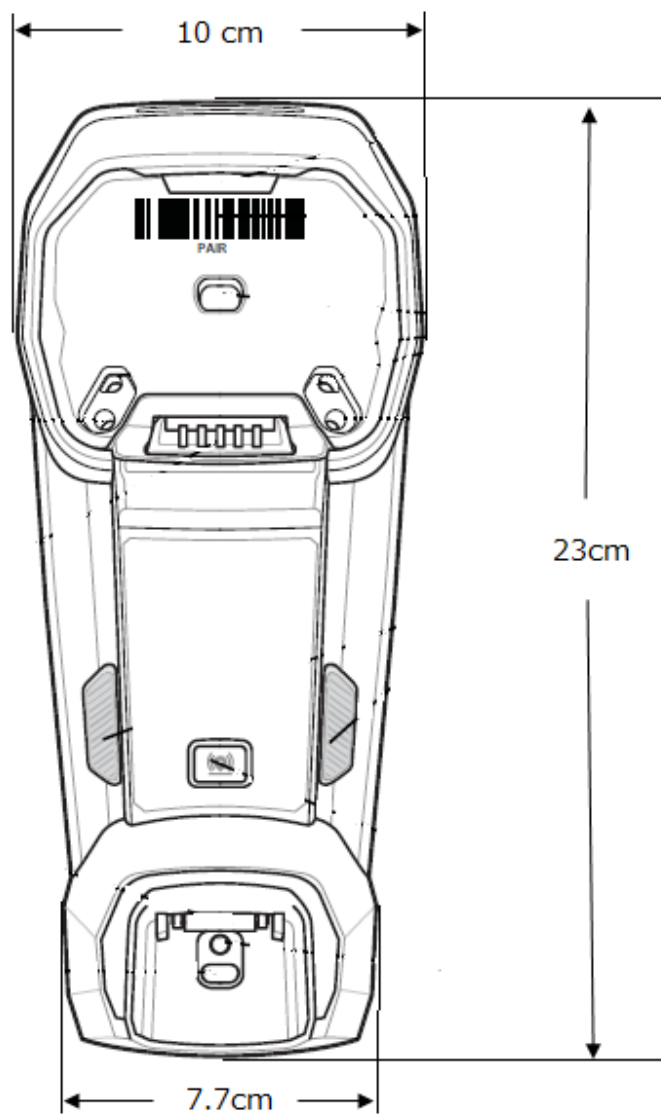

STB3678 外形寸法図

STB3678 Wall Mount Template