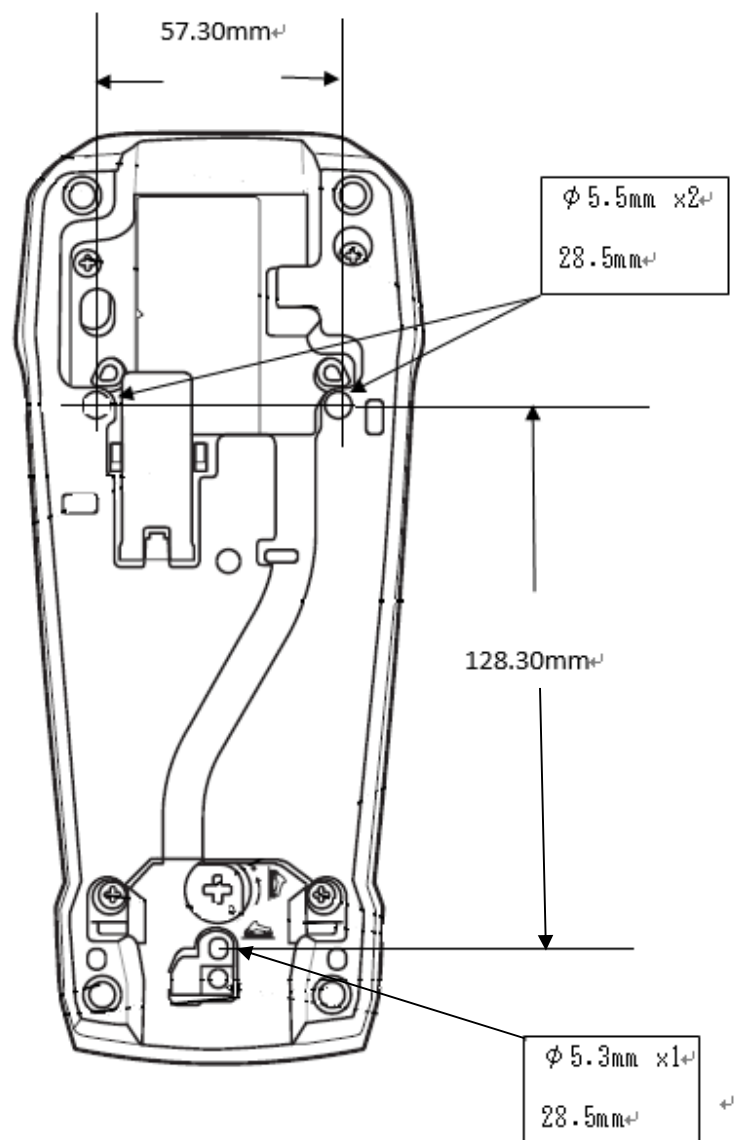

STB3678 外形寸法図

STB3678 Wall Mount Template