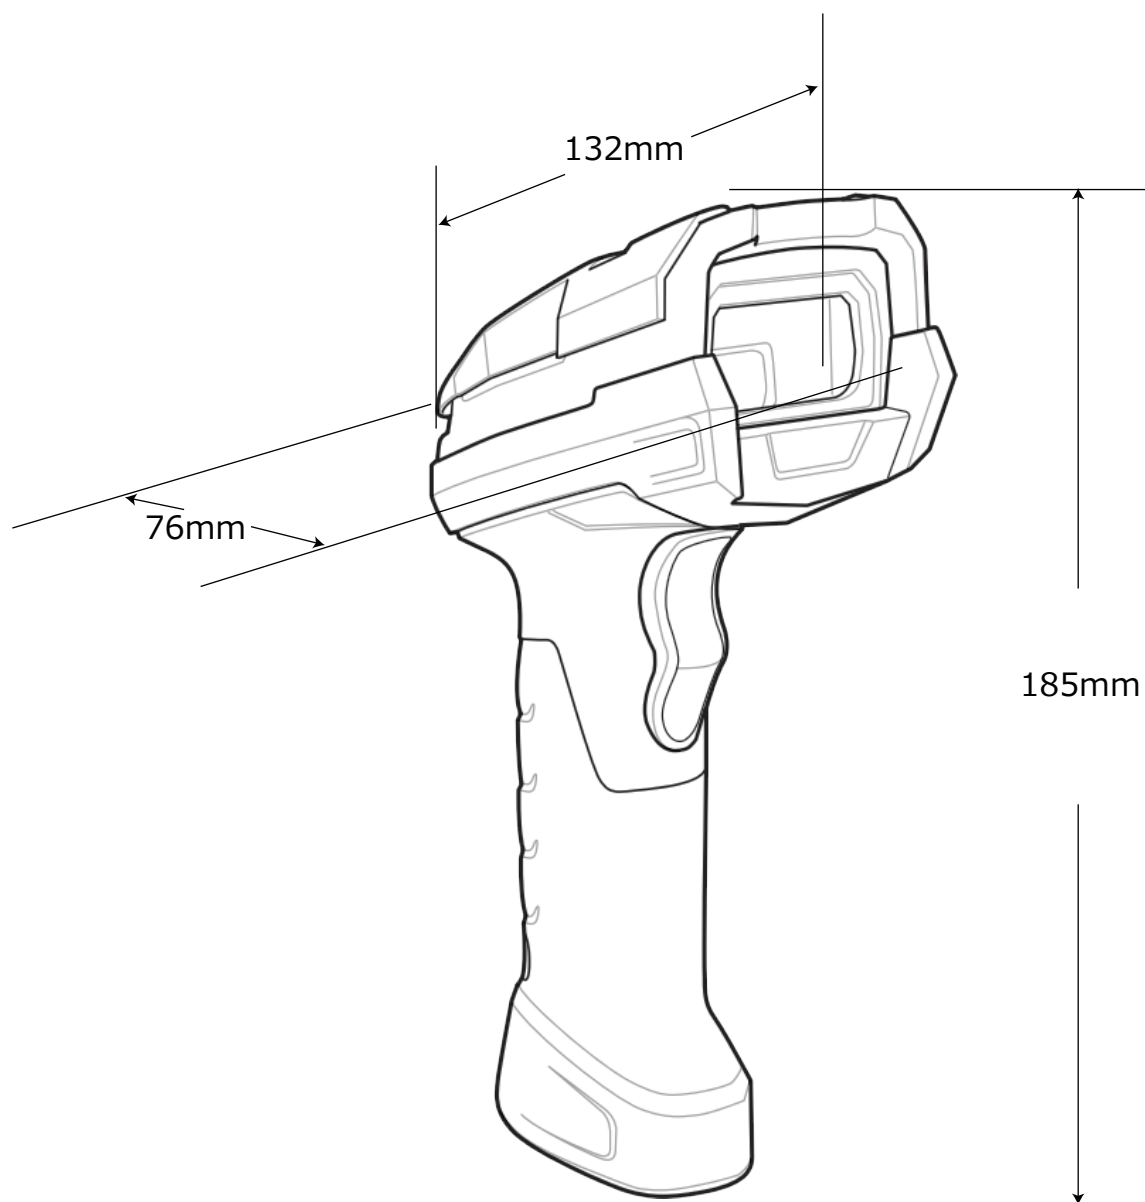

DS3608 外形寸法図 (略図・概寸)

高さ 18.5cm × 幅 7.6cm × 奥行き 13.2cm