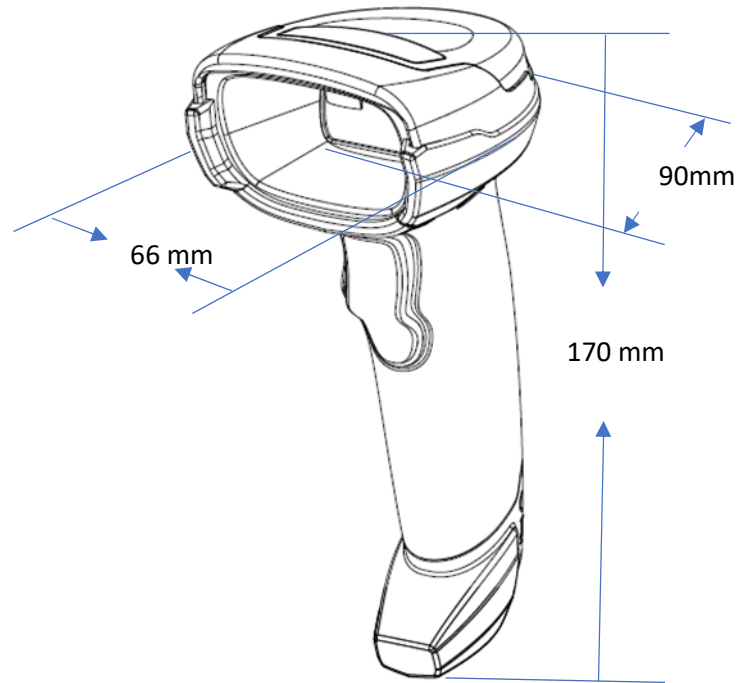

DS2208 外形寸法図 (略図・概寸)

高さ 17.0cm × 幅 6.6cm × 奥行き 9.0cm