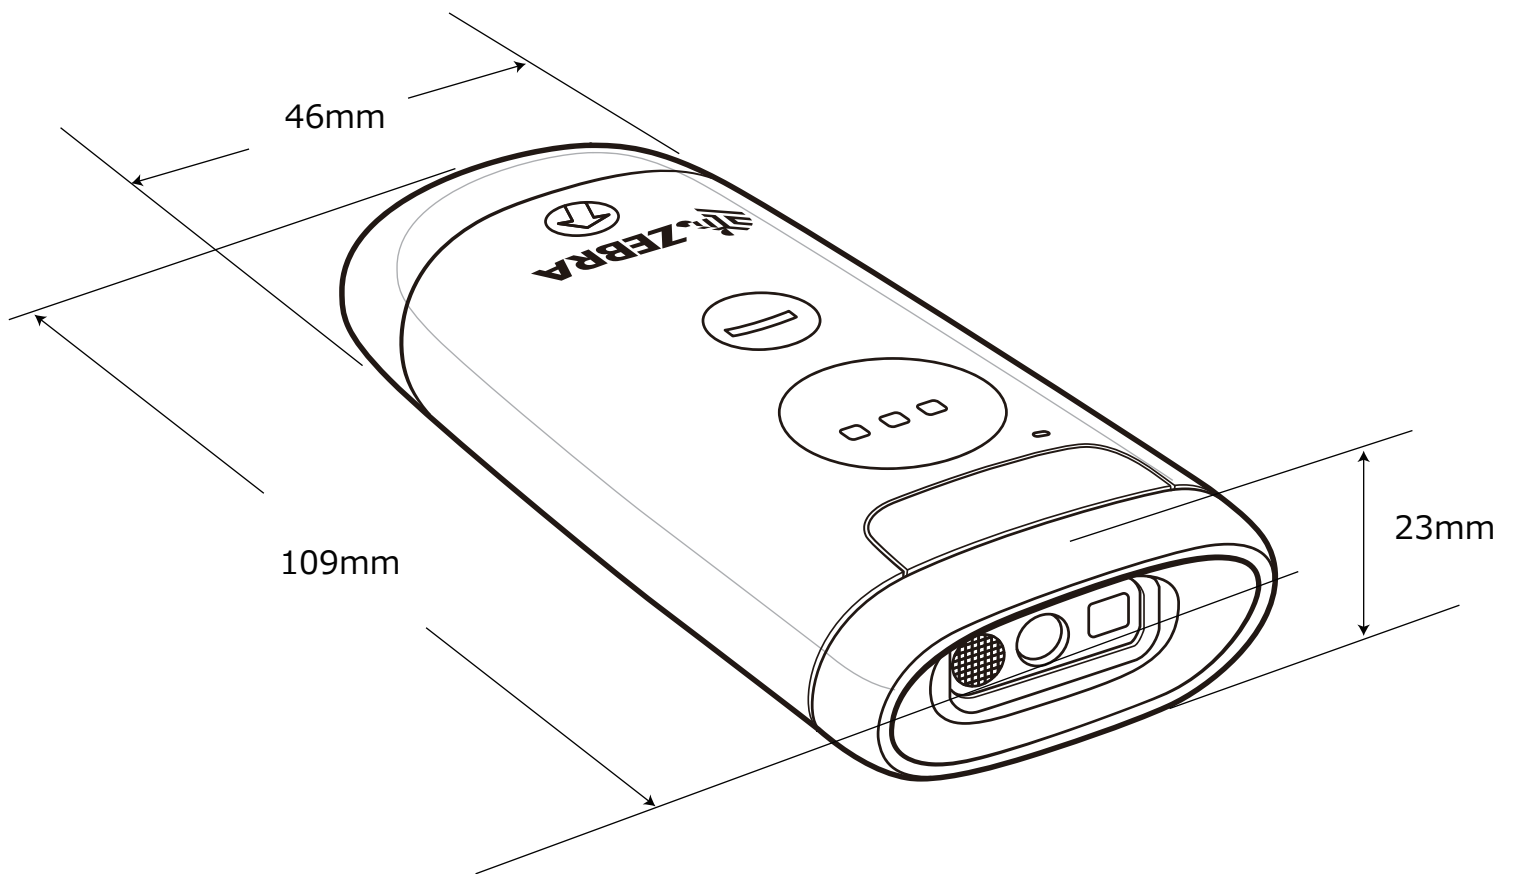

CS6080 外形寸法図 (略図・概寸)

高さ 2.3cm × 幅 4.6cm × 奥行き 10.9cm